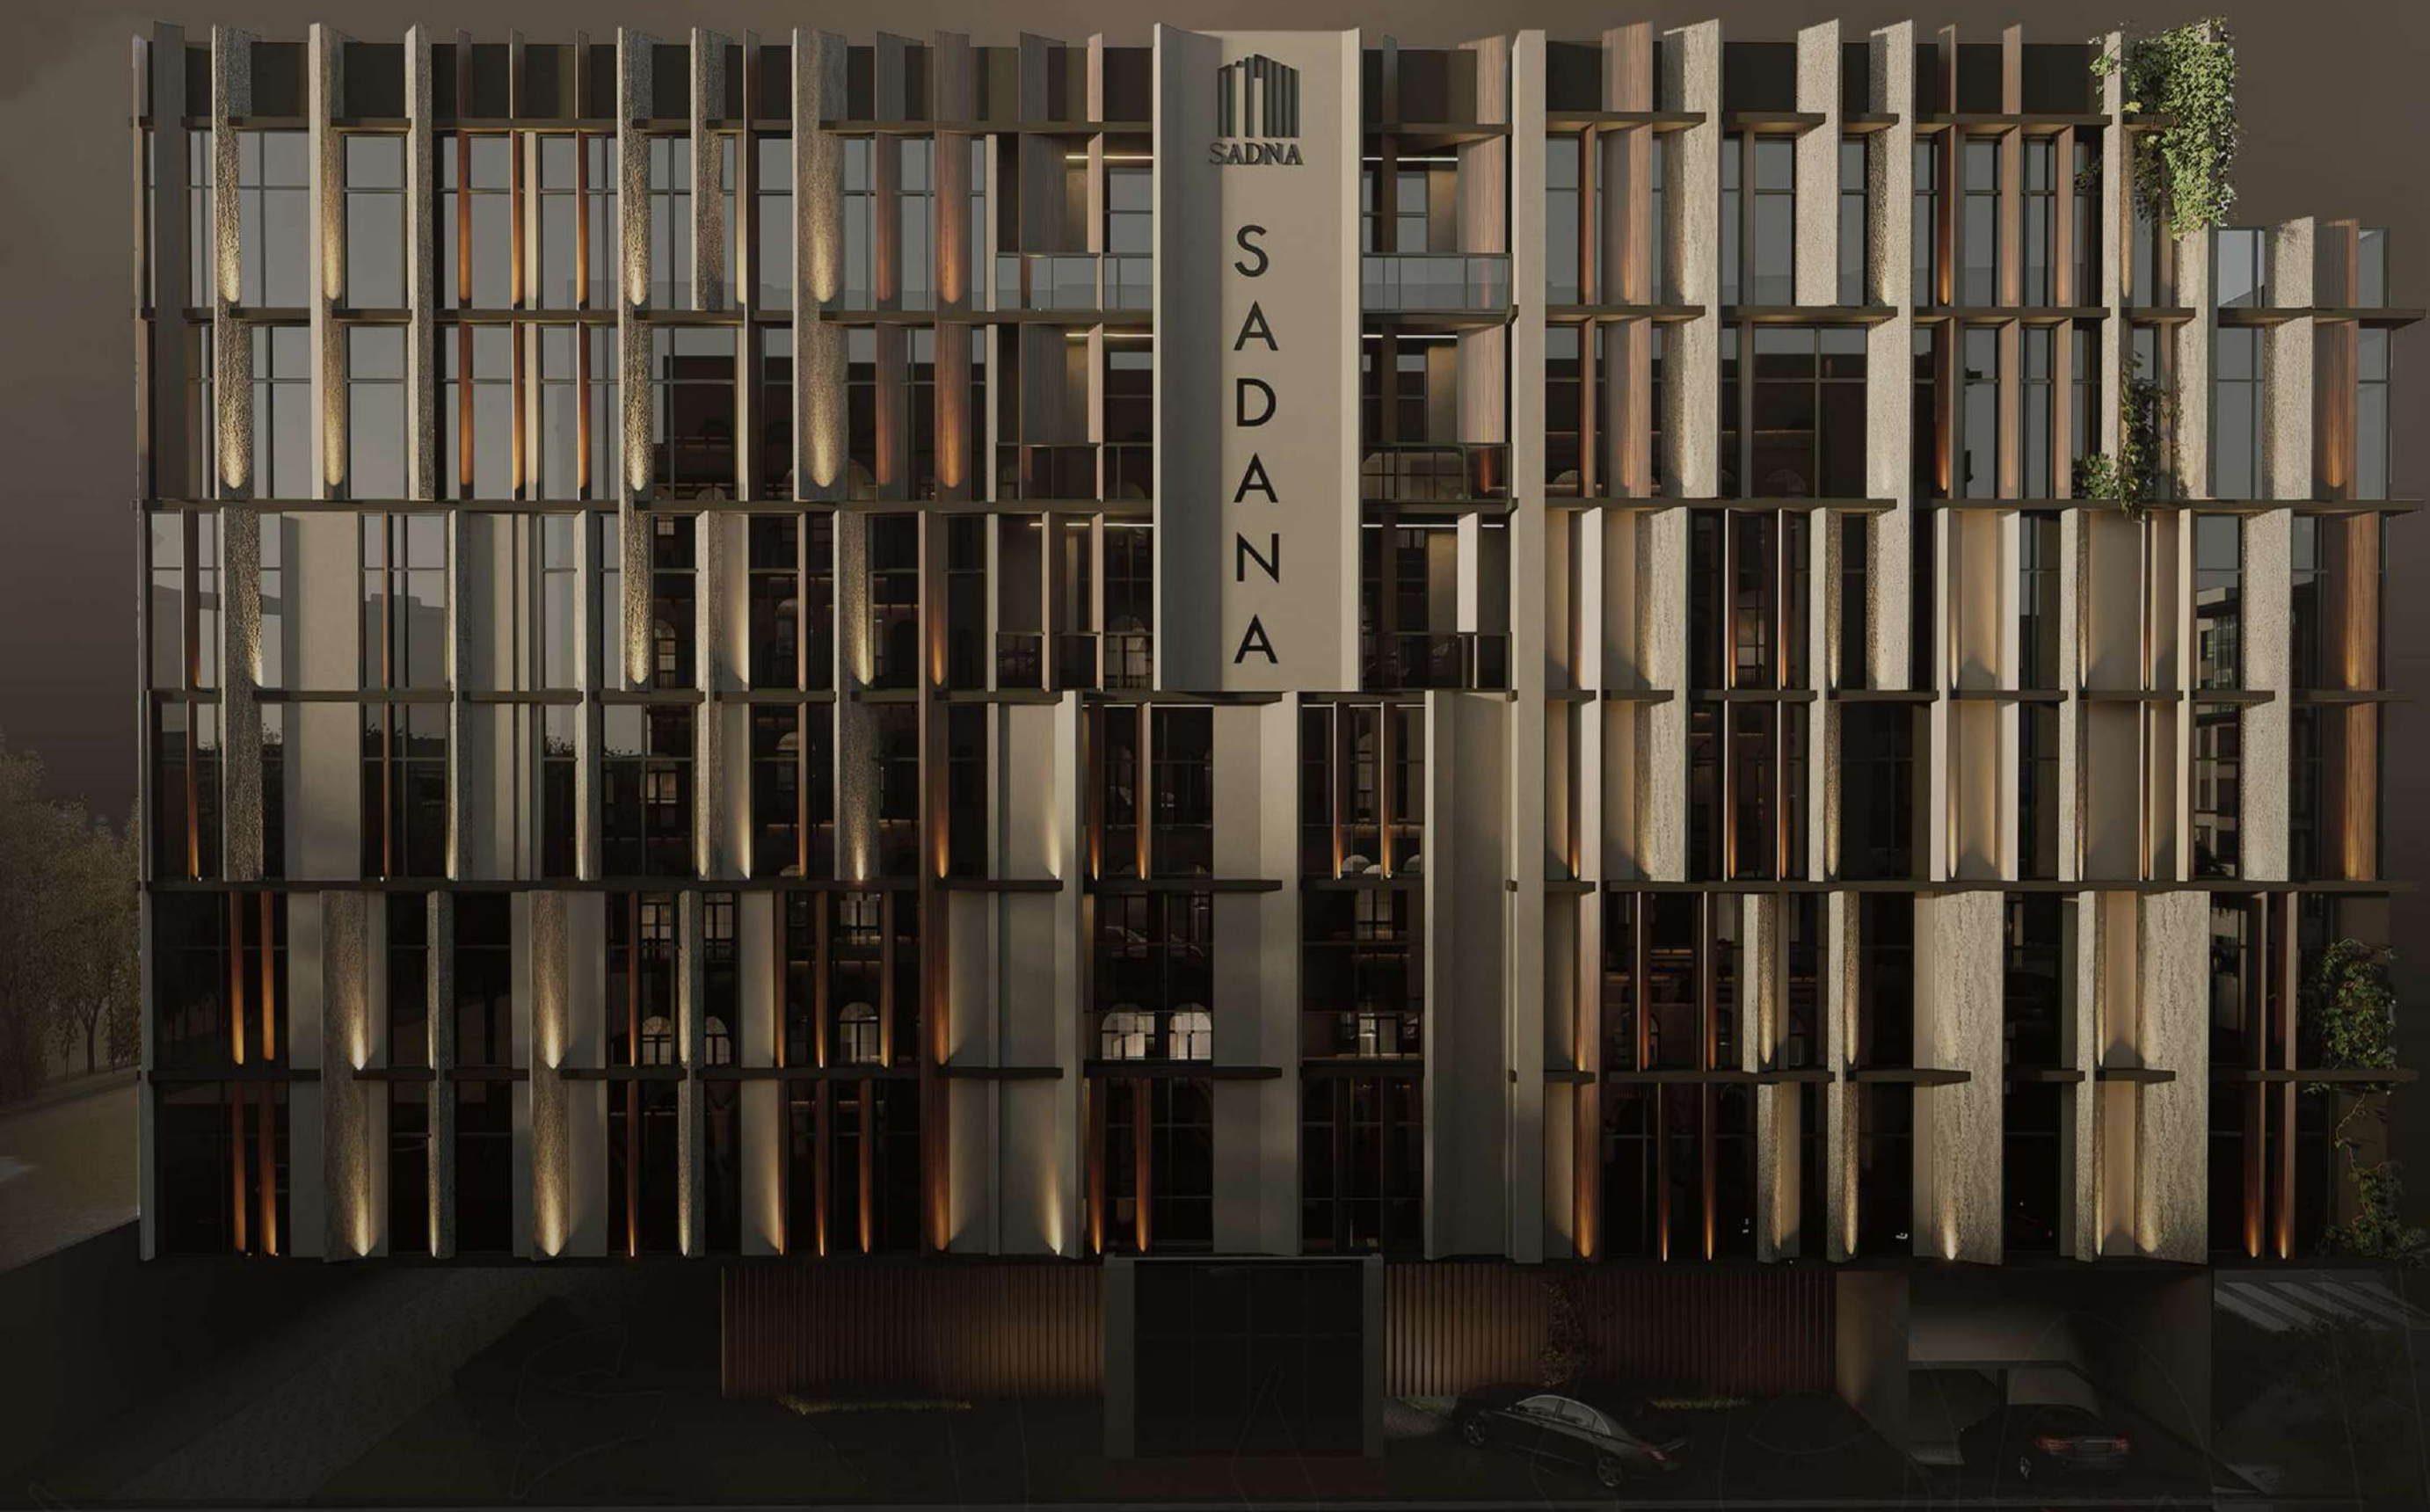

الموقع ليس مجرد عنوان بل هو إمتياز

The location is more than just an address...
it's a privilege

في قلب جدة، حيث تنبض الحياة العصرية وتتكامل الخدمات من حولك، يأتي مشروع لوفتيك ليمنحك ميزة السكن في موقع استراتيجي يجمع بين سهولة الوصول، حيوية الأحياء الراقية، وقربك من كل ما تحتاج لتعيش أسلوب حياة متكامل.

Nestled in the heart of Jeddah, LofTique places you at the center of modern living, with seamless accessibility, vibrant neighborhoods, and proximity to everything you need for a truly elevated lifestyle.

يقع المشروع في حي الروضة على طريق سعود الفيصل، أحد أكثر الأحياء حيوية وطلبًا في جدة. موقع استراتيجي يربطك بسهولة بأهم المحاور الرئيسة:

Located in Al Rawdah District on Saud Al Faisal Street, one of Jeddah's most vibrant and sought-after neighborhoods. A strategic location with seamless access to the city's main arteries:

يبعد أقل من 6 دقائق
عن طريق الملك
King Road

يبعد أقل من 4 دقائق عن
طريق الأمير سلطان
Prince Sultan Road

يبعد أقل من دقيقتين
عن طريق المدينة
Al Madinah Road